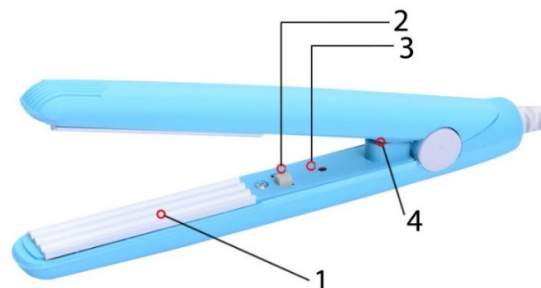

NAVODILA

MINI LIKALNIK ZA VALOVITE LASE HAIRWONDER

VSEBINA PAKETA

- HairWonder likalnik za lase
- Plastična škatla

TEHNIČNE LASTNOSTI

- Nazivna napetost: 220 V DC 50–60 Hz
- Nazivna moč: 20 W
- Temperatura: 140- 220 °C
- Velikost: 17 × 1,8 × 2,6 cm

SESTAVNI DELI

1. Keramična plošča
2. Stikalo za vklop/izklop
3. Indikatorska lučka
4. Vzmet

NAVODILA ZA UPORABO

- Priključite kabel za napajanje v električno vtičnico.
- S stikalom za vklop/izklop (2) vklopite napravo. Rdeča lučka (3) označuje, da je naprava vklopljena.
- Počakajte 30 sekund ali več, da se naprava segreje.
- Napravo uporabite za oblikovanje las.
- Prepričajte se, da so lasje med uporabo likalnika suhi in čisti, da zagotovite najboljše rezultate.
- Po uporabi napravo izklopite in izključite iz električnega omrežja.
- Počakajte, da se vroča keramična plošča ohladi, preden napravo shranite v originalno embalažo.
- Kabla NE ovijajte okoli likalnika za lase.

○ KERAMIČNA PREVLEKA

Ščiti lase med oblikovanjem z enakomerno porazdelitvijo toplote, ki hitro prodre v vsak pramen las in segreje lase od znotraj navzven.

○ NASVETI ZA OBLIKOVANJE

- Ta naprava se uporablja za oblikovanje valovitih las.
- Upoštevajte, da suhi in ravni lasje navadno dajo najboljše rezultate. Že malo vlage v laseh, lahko zapeče pramena in jih poškoduje.
- Preden začnete likati, poskrbite, da bodo lasje suhi in negovani.
- Skrtačite in počesite lase, da se prepričate, da ni nikjer nobenih vozlov in prepletanja pramenov.
- Če želite lase učinkovito oblikovati, morate likati v majhnih odsekih. Začnite s spodnjim slojem las na vrhu glave in se postopoma spuščajte navzdol.
- Vsak odsek las za nekaj sekund z likalnikom stisnite. Preverite, ali je pramen postal valovit in nato nadaljujte po laseh navzdol. Likanje nadaljujte, dokler niso vsi lasje valoviti.
- Po oblikovanju izklopite napravo in počakajte, da se ohladi, preden jo shranite.